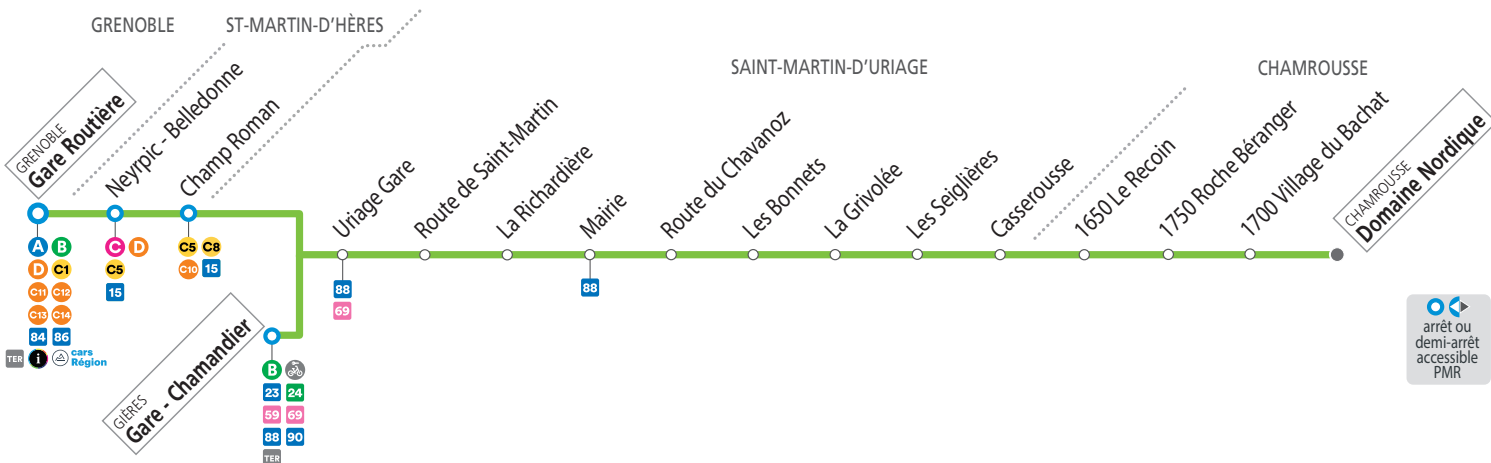

● Circule uniquement le vendredi.

SAMEDIS, DIMANCHES ET JOURS FÉRIÉS

les horaires indiqués peuvent varier en fonction des aléas de la circulation

Grenoble Gare Routière	07 45	08 00	08 15	09 15	09 30	10 45	14 00	15 00	15 45	18 45
Neyrpic-Belledonne	08 00	08 15	08 30	09 30	09 45	11 00	14 15	15 15	16 00	19 00
Champ Roman	08 05	08 20	08 35	09 35	09 50	11 05	14 20	15 20	16 05	19 05
Uriage Gare	08 20	08 35	08 50	09 50	10 05	11 15	14 30	15 35	16 15	19 15
Route de Saint-Martin	08 25	08 40	08 55	09 55	10 10	11 20	14 35	15 40	16 20	19 20
La Richardière	08 30			10 00	10 15					
Saint-Martin-d'Uriage Mairie		08 45	09 00			11 25	14 40	15 45	16 25	19 25
Route du Chavanoz		08 47	09 02			11 27	14 42	15 47	16 27	19 27
Les Bonnets		08 48	09 03			11 28	14 43	15 48	16 28	19 28
La Grivolée	08 35	08 50	09 05	10 05	10 20	11 30	14 45	15 50	16 30	19 30
Les Seiglières	08 40	08 55	09 10	10 10	10 25	11 35	14 50	15 55	16 35	19 35
Casserousse	08 50	09 05	09 20	10 20	10 35	11 45	15 00	16 05	16 45	19 45
Chamrousse 1650 Le Recoïn	08 55	09 10	09 25	10 25	10 40	11 50	15 05	16 10	16 50	19 50
Chamrousse 1750 Roche Béranger	09 05	09 20	09 35	10 35	10 50	12 00	15 15	16 20	17 00	20 00
Chamrousse 1700 Village du Bachat						12 10	15 25	17 10	20 10	
Chamrousse Domaine Nordique	09 15			10 45	11 00			16 30		

● Circule uniquement le samedi.

● Circule uniquement le dimanche et les jours fériés.

Faites signe au conducteur
à l'approche du bus

reso-m.fr
Toute l'information et toutes
les solutions de mobilités.

0 800 941 103
04 38 70 38 70

mobilités-m.fr
L'obtenir sur l'App Store
L'obtenir sur Google Play