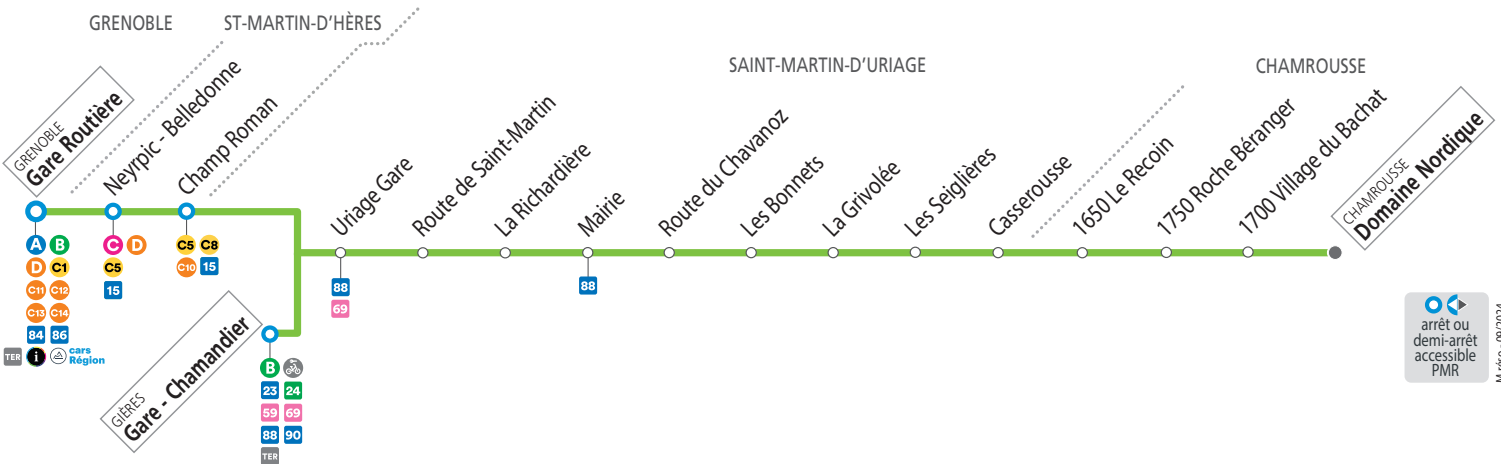

SAMEDIS, DIMANCHES ET JOURS FÉRIÉS

les horaires indiqués peuvent varier en fonction des aléas de la circulation

Chamrousse Domaine Nordique			11 00	11 40		14 30	16 45
Chamrousse 1700 Village du Bachat	07 30	10 30	|	|	12 30	15 45	17 15
Chamrousse 1750 Roche Béranger	07 50	10 50	11 10	11 50	12 50	14 50	16 05 16 55 17 25 17 35
Chamrousse 1650 Le Recoin	08 00	11 00	11 20	12 00	13 00	15 00	16 15 17 05 17 35 17 45
Casserousse	08 07	11 07	11 27	12 07	13 07	15 07	16 22 17 12 17 42 17 52
Les Seiglières	08 15	11 15	11 35	12 15	13 15	15 15	16 30 17 20 17 50 18 00
La Grivolée	08 20	11 20	11 40	12 20	13 20	15 20	16 35 17 25 17 55 18 05
Les Bonnets	08 22	11 22	11 42	12 22	13 22	15 22	16 37 | | 18 07
Route du Chavanoz	08 23	11 23	11 43	12 23	13 23	15 23	16 38 | | 18 08
Saint-Martin-d'Uriage Mairie	08 25	11 25	11 45	12 25	13 25	15 25	16 40 | | 18 10
La Richardière	|	|	|	|	|	|	| 17 30 18 00 |
Route de Saint-Martin	08 28	11 28	11 48	12 28	13 28	15 28	16 45 17 35 18 05 18 15
Uriage Gare	08 30	11 30	11 50	12 30	13 30	15 30	16 50 17 40 18 10 18 20
Champ Roman	08 43	11 43	12 03	12 43	13 43	15 43	17 05 17 55 18 25 18 35
Neyrpic-Belledonne	08 45	11 45	12 05	12 45	13 45	15 45	17 10 18 00 18 30 18 40
Grenoble Gare Routière	09 00	12 00	12 20	13 00	14 00	16 00	17 25 18 15 18 45 18 55

● Circule uniquement le samedi.

● Circule uniquement le dimanche et les jours fériés.

arrêt ou demi-arrêt accessible PMR

Faites signe au conducteur à l'approche du bus

reso-m.fr
Toute l'information et toutes les solutions de mobilités.

0 800 941 103
04 38 70 38 70

mobilités-m.fr
Télécharger sur l'App Store
Télécharger sur Google Play