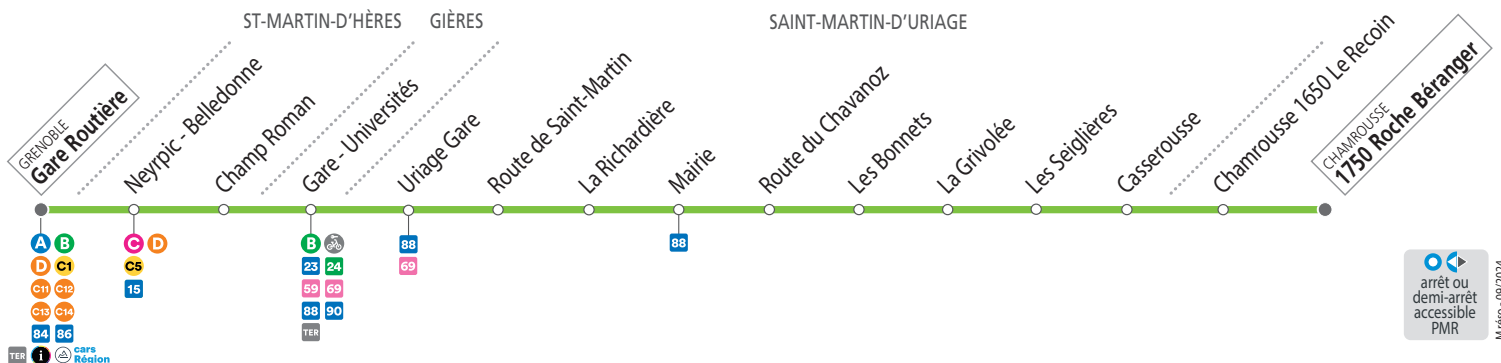

vos horaires passent en mode hiver

SEMAINE

les horaires indiqués peuvent varier en fonction des aléas de la circulation

Gières Gare Universités	17 45
Uriage Gare	17 56
Route de Saint-Martin	17 57
Saint-Martin-d'Uriage Mairie	18 01
Route du Chavanoz	18 03
Les Bonnets	18 04
La Grivolée	18 06
Les Seiglières	18 11
Casseroisse	18 21
Chamrousse 1650 Le Recoin	18 31
Chamrousse 1750 Roche Béranger	18 38

SEMAINE EN PÉRIODE VACANCES SCOLAIRES

les horaires indiqués peuvent varier en fonction des aléas de la circulation

Grenoble Gare Routière	07 30	-
Neyrpic-Belledonne	07 43	-
Champ Roman	07 46	-
Gières Gare Universités	-	17 45
Uriage Gare	07 58	17 56
Route de Saint-Martin	08 00	17 57
Saint-Martin-d'Uriage Mairie	08 04	18 01
Route du Chavanoz	08 06	18 03
Les Bonnets	08 07	18 04
La Grivolée	08 09	18 06
Les Seiglières	08 14	18 11
Casseroisse	08 24	18 21
Chamrousse 1650 Le Recoin	08 32	18 31
Chamrousse 1750 Roche Béranger	08 41	18 38

SAMEDIS, DIMANCHES ET JOURS FÉRIÉS

les horaires indiqués peuvent varier en fonction des aléas de la circulation

Grenoble Gare Routière	07 30	13 45	17 00
Neyrpic-Belledonne	07 43	13 58	17 13
Champ Roman	07 46	14 01	17 16
Uriage Gare	07 58	14 13	17 28
Route de Saint-Martin	08 00	14 15	17 30
Saint-Martin-d'Uriage Mairie	08 04	14 19	17 34
Route du Chavanoz	08 06	14 21	17 36
Les Bonnets	08 07	14 22	17 37
La Grivolée	08 09	14 24	17 39
Les Seiglières	08 14	14 29	17 44
Casseroisse	08 24	14 39	17 54
Chamrousse 1650 Le Recoin	08 32	14 47	18 02
Chamrousse 1750 Roche Béranger	08 41	14 56	18 11