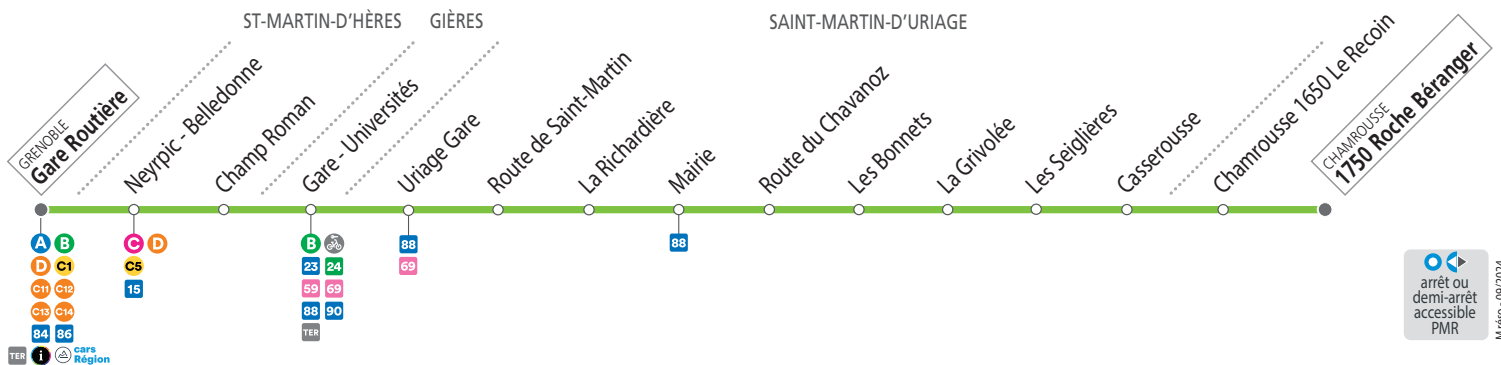

vos horaires
passent en mode hiver

SEMAINE

les horaires indiqués peuvent varier en fonction des aléas de la circulation

Chamrousse 1750 Roche Béranger	06 23
Chamrousse 1650 Le Recoin	06 33
Casseroisse	06 40
Les Seiglières	06 48
La Grivolée	06 55
Les Bonnets	06 57
Route du Chavanoz	06 58
Saint-Martin-d'Uriage Mairie	07 00
Route de Saint-Martin	07 03
Uriage Gare	07 05
Gières Gare Universités	07 17

SEMAINE EN PÉRIODE VACANCES SCOLAIRES

les horaires indiqués peuvent varier en fonction des aléas de la circulation

Chamrousse 1750 Roche Béranger	06 23	09 55	17 25
Chamrousse 1650 Le Recoin	06 33	10 05	17 35
Casseroisse	06 40	10 14	17 44
Les Seiglières	06 48	10 22	17 52
La Grivolée	06 55	10 29	17 59
Les Bonnets	06 57	10 31	18 01
Route du Chavanoz	06 58	10 32	18 02
Saint-Martin-d'Uriage Mairie	07 00	10 34	18 04
Route de Saint-Martin	07 03	10 37	18 07
Uriage Gare	07 05	10 39	18 09
Gières Gare Universités	07 17	-	-
Champ Roman	10 51	18 21	
Neyrpic-Belledonne	10 54	18 24	
Grenoble Gare Routière	11 09	18 39	

SAMEDIS, DIMANCHES ET JOURS FÉRIÉS

les horaires indiqués peuvent varier en fonction des aléas de la circulation

Chamrousse 1750 Roche Béranger	09 55	15 25	18 35
Chamrousse 1650 Le Recoin	10 05	15 35	18 45
Casseroisse	10 14	15 44	18 52
Les Seiglières	10 22	15 52	00:00
La Grivolée	10 29	15 59	19 05
Les Bonnets	10 31	16 01	19 07
Route du Chavanoz	10 32	16 02	19 08
Saint-Martin-d'Uriage Mairie	10 34	16 04	19 10
Route de Saint-Martin	10 37	16 07	19 15
Uriage Gare	10 39	16 09	19 20
Champ Roman	10 51	16 21	19 35
Neyrpic-Belledonne	10 54	16 24	19 40
Grenoble Gare Routière	11 09	16 39	19 55