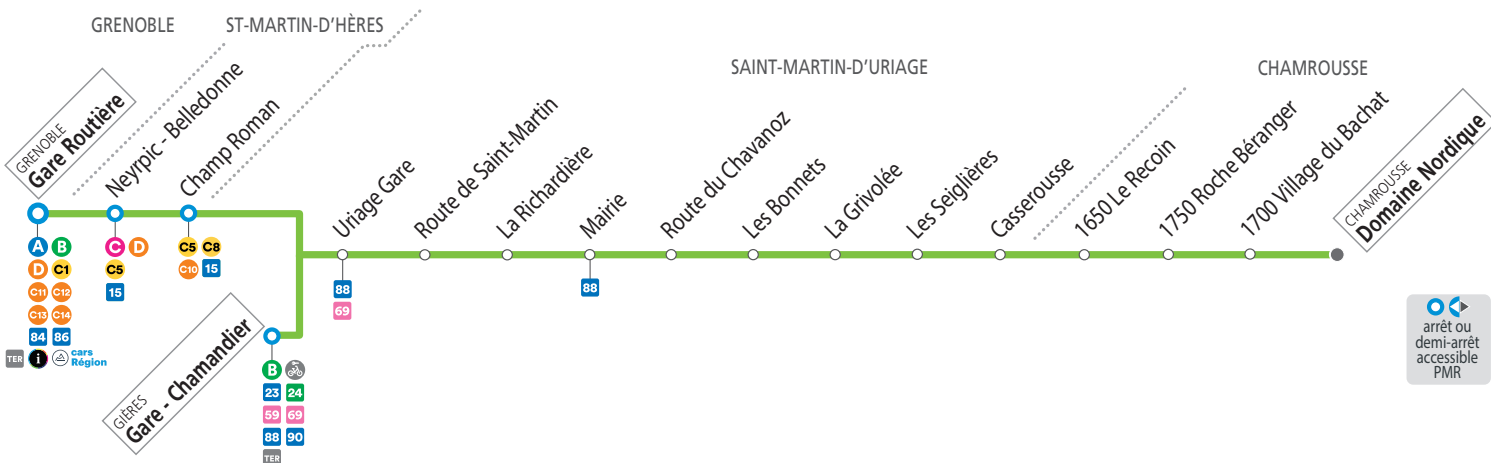

● Circule uniquement le vendredi.

SAMEDIS, DIMANCHES ET JOURS FÉRIÉS

les horaires indiqués peuvent varier en fonction des aléas de la circulation

Grenoble Gare Routière	07 45	08 00	08 15	09 15	09 30	10 45	14 00	15 00	15 45	18 45
Neyrpic-Belledonne	08 00	08 15	08 30	09 30	09 45	11 00	14 15	15 15	16 00	19 00
Champ Roman	08 05	08 20	08 35	09 35	09 50	11 05	14 20	15 20	16 05	19 05
Uriage Gare	08 20	08 35	08 50	09 50	10 05	11 15	14 30	15 35	16 15	19 15
Route de Saint-Martin	08 25	08 40	08 55	09 55	10 10	11 20	14 35	15 40	16 20	19 20
La Richardière	08 30			10 00	10 15					
Saint-Martin-d'Uriage Mairie		08 45	09 00			11 25	14 40	15 45	16 25	19 25
Route du Chavanoz		08 47	09 02			11 27	14 42	15 47	16 27	19 27
Les Bonnets		08 48	09 03			11 28	14 43	15 48	16 28	19 28
La Grivolée	08 35	08 50	09 05	10 05	10 20	11 30	14 45	15 50	16 30	19 30
Les Seiglières	08 40	08 55	09 10	10 10	10 25	11 35	14 50	15 55	16 35	19 35
Casseroisse	08 50	09 05	09 20	10 20	10 35	11 45	15 00	16 05	16 45	19 45
Chamrousse 1650 Le Recoïn	08 55	09 10	09 25	10 25	10 40	11 50	15 05	16 10	16 50	19 50
Chamrousse 1750 Roche Béranger	09 05	09 20	09 35	10 35	10 50	12 00	15 15	16 20	17 00	20 00
Chamrousse 1700 Village du Bachat						12 10	15 25	17 10	17 10	20 10
Chamrousse Domaine Nordique	09 15			10 45	11 00			16 30		

● Circule uniquement le samedi.

● Circule uniquement le dimanche et les jours fériés.

Faites signe au conducteur à l'approche du bus

reso-m.fr
Toute l'information et toutes les solutions de mobilités.

0 800 941 103
04 38 70 38 70

mobilités-m.fr
L'obtenir sur l'App Store
L'obtenir sur Google Play