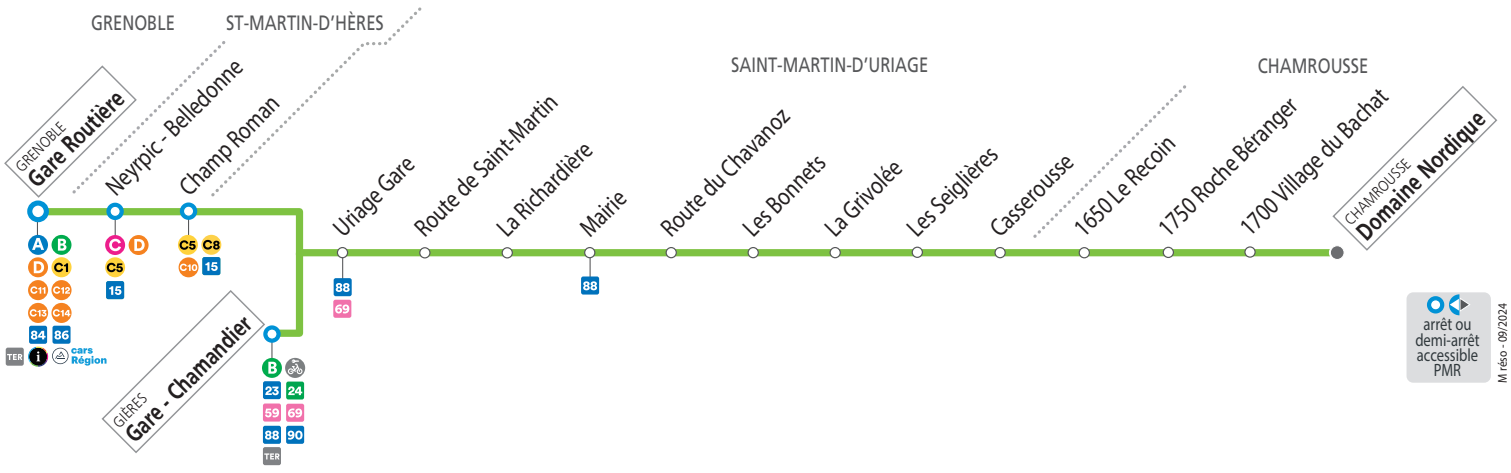

SAMEDIS, DIMANCHES ET JOURS FÉRIÉS

les horaires indiqués peuvent varier en fonction des aléas de la circulation

Chamrousse Domaine Nordique		11 00	11 40		14 30	16 45
Chamrousse 1700 Village du Bachat	07 30	10 30			12 30	15 45 17 15
Chamrousse 1750 Roche Béranger	07 50	10 50 11 10 11 50	12 50	14 50	16 05	16 55 17 25 17 35
Chamrousse 1650 Le Recoin	08 00	11 00 11 20 12 00	13 00	15 00	16 15	17 05 17 35 17 45
Casserousse	08 07	11 07 11 27 12 07	13 07	15 07	16 22	17 12 17 42 17 52
Les Seiglières	08 15	11 15 11 35 12 15	13 15	15 15	16 30	17 20 17 50 18 00
La Grivolée	08 20	11 20 11 40 12 20	13 20	15 20	16 35	17 25 17 55 18 05
Les Bonnets	08 22	11 22 11 42 12 22	13 22	15 22	16 37	| | 18 07
Route du Chavanoz	08 23	11 23 11 43 12 23	13 23	15 23	16 38	| | 18 08
Saint-Martin-d'Uriage Mairie	08 25	11 25 11 45 12 25	13 25	15 25	16 40	| | 18 10
La Richardière	|	|	|	|	|	| 17 30 18 00 |
Route de Saint-Martin	08 28	11 28 11 48 12 28	13 28	15 28	16 45	17 35 18 05 18 15
Uriage Gare	08 30	11 30 11 50 12 30	13 30	15 30	16 50	17 40 18 10 18 20
Champ Roman	08 43	11 43 12 03 12 43	13 43	15 43	17 05	17 55 18 25 18 35
Neyrpic-Belledonne	08 45	11 45 12 05 12 45	13 45	15 45	17 10	18 00 18 30 18 40
Grenoble Gare Routière	09 00	12 00	12 20	13 00	14 00 16 00	17 25 18 15 18 45 18 55

● Circule uniquement le samedi.
● Circule uniquement le dimanche et les jours fériés.

Faites signe au conducteur à l'approche du bus

reso-m.fr
Toute l'information et toutes les solutions de mobilités.

0 800 941 103
04 38 70 38 70

mobilités-m.fr
Téléchargez sur l'App Store et Google Play

arrêt ou demi-arrêt accessible PMR

M réso - 09/2024